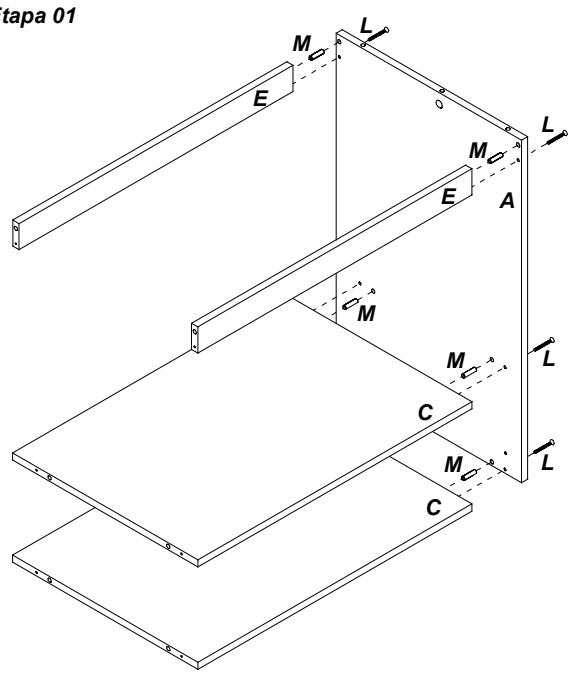

Balcão para cook top - BL141 - BL151 - Completa Indústria de Móveis Ltda

LISTA DE PEÇAS Parts List / Lista de Piezas		
Cód.	Descrição	Quant.
A	Lateral Direita	01
B	Lateral Esquerda	01
C	Base Inferior	02
D	Tampo	01
E	Travessa	02
F	Costinha de Gaveta	01
G	Frente de Gaveta	01
H	Lateral de gaveta Esquerda	01
I	Lateral de gaveta Direita	01
J	Fundo de Gaveta	01
K	Costa	01

LISTA DE FERRAGENS Hardware List / Lista de Materiales			
Cód.	Descrição		Quant.
L	Paraf. 4,5x45 chata		14
M	Cavilha 8x30		24
N	Paraf. 3,5x25 flang.		02
O	Paraf. 3,5x12 chata		08
P	Pé plástico		04
Q	Paraf. 3,5x40 flang.		04
R	Pregos		12
S	Cola		01
T	Haste minifix		04
U	Tambor minifix		04
V	Corrediça		01
X	Puxador		01

Etapa 01

Etapa 02

Etapa 03

Etapa 04