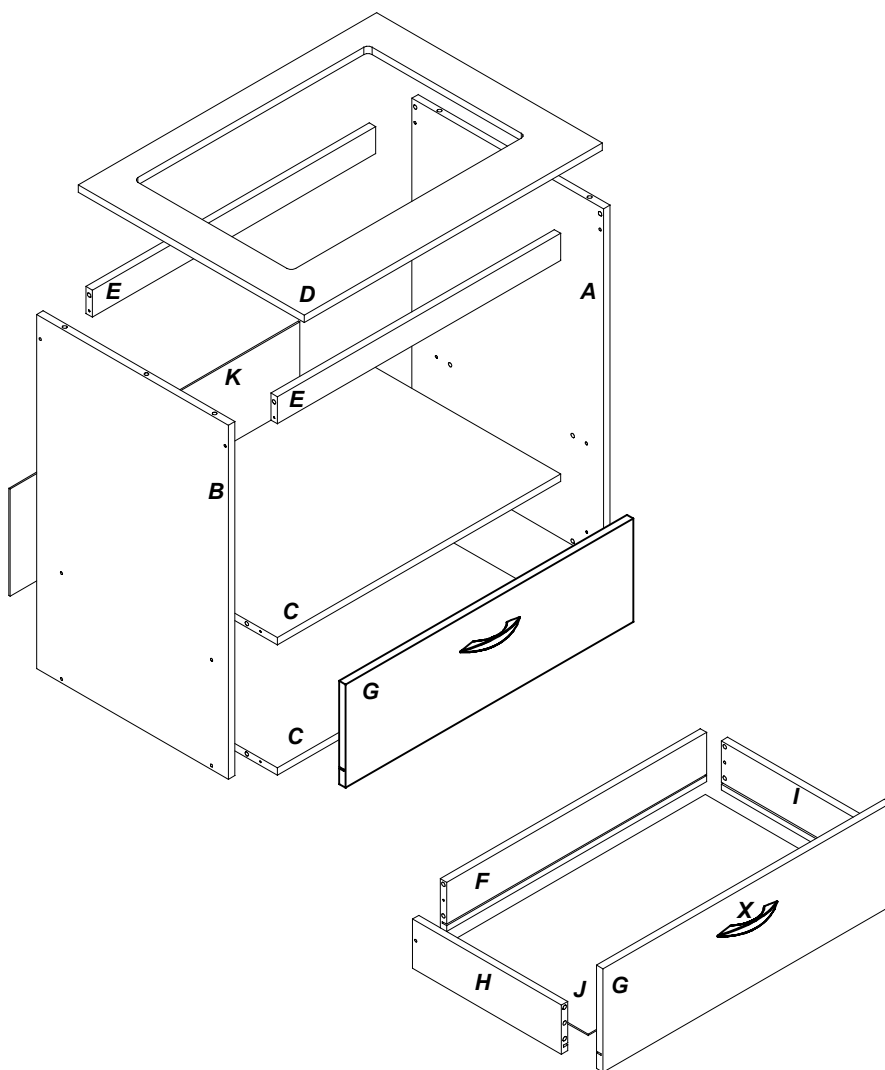

Balcão para cook top - BL141 - BL151 - Completa Indústria de Móveis Ltda

LISTA DE PEÇAS Parts List / Lista de Piezas		
Cód.	Descrição	Quant.
A	Lateral Direita	01
B	Lateral Esquerda	01
C	Base Inferior	02
D	Tampo	01
E	Travessa	02
F	Costinha de Gaveta	01
G	Frente de Gaveta	01
H	Lateral de gaveta Esquerda	01
I	Lateral de gaveta Direita	01
J	Fundo de Gaveta	01
K	Costa	01

LISTA DE FERRAGENS Hardware List / Lista de Materiales			
Cód.	Descrição		Quant.
L	Paraf. 4,5x45 chata		14
M	Cavilha 8x30		24
N	Paraf. 3,5x25 flang.		02
O	Paraf. 3,5x12 chata		08
P	Pé plástico		04
Q	Paraf. 3,5x40 flang.		04
R	Pregos		12
S	Cola		01
T	Haste minifix		04
U	Tambor minifix		04
V	Corrediça		01
X	Puxador		01